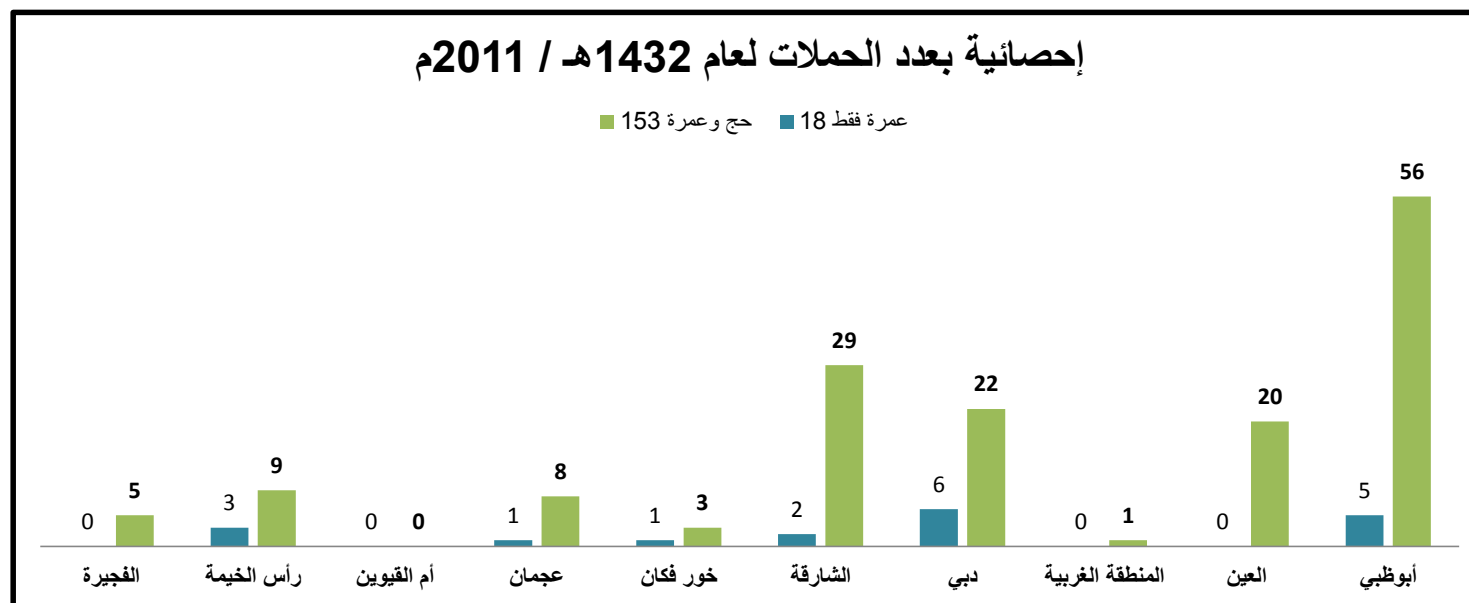

إحصائية بعدد الحملات لعام 1432هـ / 2011م

الحملات	أبوظبي	العين	المنطقة الغربية	دبي	الشارقة	خور فکان	عجمان	أم القيوين	رأس الخيمة	الفجيرة
حج وعمرة 153	56	20	1	22	29	3	8	0	9	5
عمرة فقط 18	5	0	0	6	2	1	1	0	3	0
المجموع	61	20	1	28	31	4	9	0	12	5